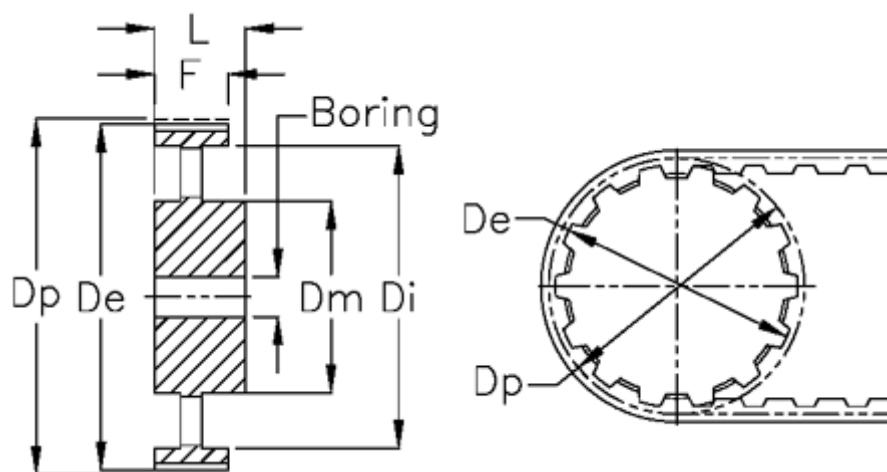

Varenummer: 604144192020
Beskrivelse: Tandremskive med nav
HTD 192 8M 20

Mål

Boring = 20	Tandantal = 192
Bredde = 20	Type = 8M
De = 487.55	Vægt = 14.4
Di = 460	
Dm = 100	
Dp = 488.92	
F = 28	
L = 38	